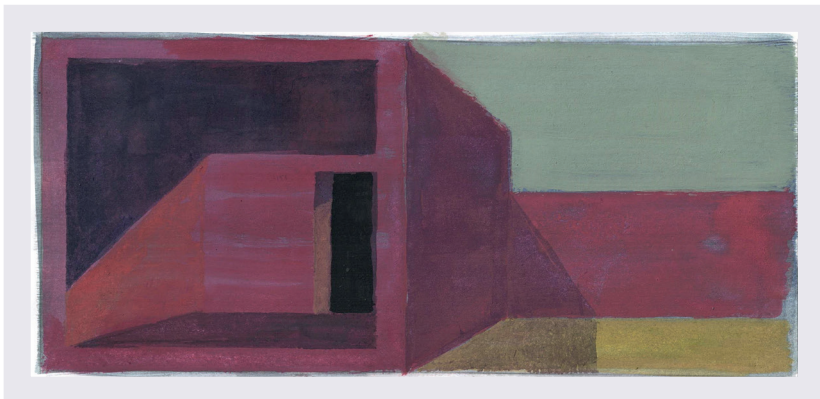

HERBERT SCHMID

Bühne

Ausstellung 28.09. - 4.11.2023

Galerie im Autopavillon Steingraber
Robert-Bosch-Str. 1 · 83607 Holzkirchen
Mo - Fr 10 - 18 Uhr · Sa 10 - 13 Uhr