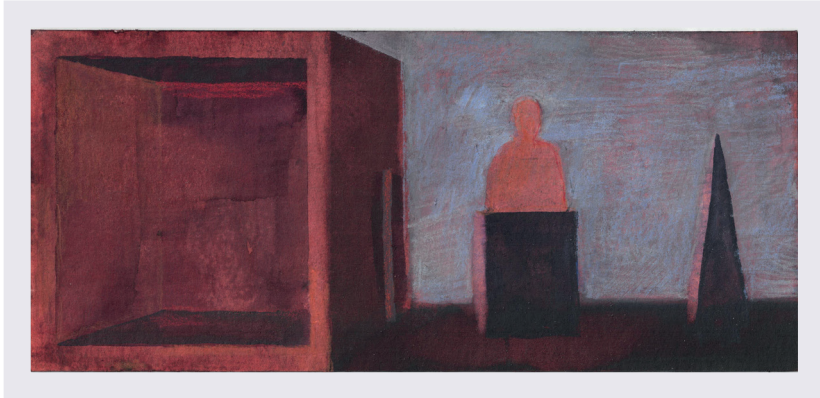

HERBERT SCHMID

Bühne

Ausstellung 28.09. - 4.11.2023

Galerie im Autopavillon Steingraber
Robert-Bosch-Str. 1 · 83607 Holzkirchen
Mo - Fr 10 - 18 Uhr · Sa 10 - 13 Uhr